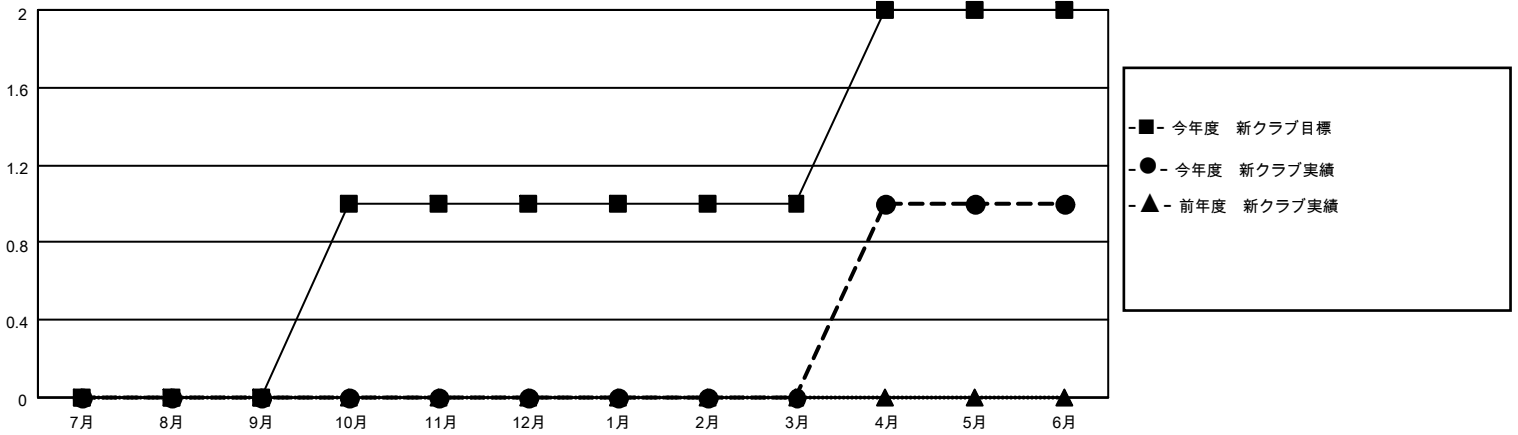

# MONTHLY MEMBERSHIP PROGRESS REPORT

地域 JAPAN

District 330 B

Results as of: 6/30/2022

クラブ			
結果：2021-2022			
四半期	新クラブ目標	新クラブ	解散クラブ
7月/8月/9月	0	0	1
10月/11月/12月	1	0	0
1月/2月/3月	0	0	0
4月/5月/6月	1	1	5

名			
結果：2021-2022			
四半期	会員純増目標	会員増強実績	退会者(転籍を含む)実際
7月/8月/9月	50	94	51
10月/11月/12月	50	44	57
1月/2月/3月	15	27	34
4月/5月/6月	35	65	223

新クラブ目標及び実績累計

会員目標及び実績累計

解散クラブ: 6	83 CLUBS OF 152 一名以上の新会 員を登録	<b>男女別</b>	
退会者		男性	2,994 (83.84%)
物故会員 45	<a href="#">会員累計データを見るには、ここをクリック</a>	女性	577 (16.16%)
クラブ解散 37		NON BINARY	0 (0.00%)
その他 283		PREFER NOT TO ANSWER	0 (0.00%)
合計 365		世帯主/家族会員合計	637
		国際会費半額の家族会員	337