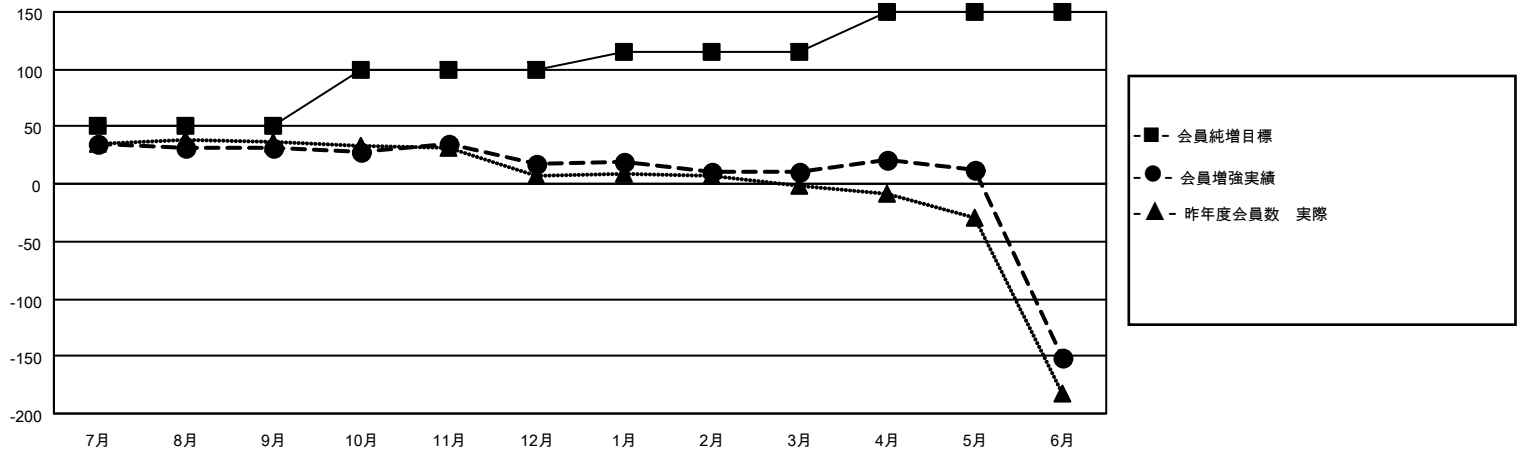

# MONTHLY MEMBERSHIP PROGRESS REPORT

地域 JAPAN

District 330 B

Results as of: 6/30/2022

クラブ			
結果：2021-2022			
四半期	新クラブ目標	新クラブ	解散クラブ
7月/8月/9月	0	0	1
10月/11月/12月	1	0	0
1月/2月/3月	0	0	0
4月/5月/6月	1	1	5

名			
結果：2021-2022			
四半期	会員純増目標	会員増強実績	退会者(転籍を含む)実際
7月/8月/9月	50	94	51
10月/11月/12月	50	44	57
1月/2月/3月	15	27	34
4月/5月/6月	35	65	223

新クラブ目標及び実績累計

会員目標及び実績累計

解散クラブ: 6	83 CLUBS OF 152 一名以上の新会 員を登録	<b>男女別</b>	
退会者		男性	2,994 (83.84%)
物故会員 45	<a href="#">会員累計データを見るには、ここをクリック</a>	女性	577 (16.16%)
クラブ解散 37		NON BINARY	0 (0.00%)
その他 283		PREFER NOT TO ANSWER	0 (0.00%)
合計 365		世帯主/家族会員合計	637
		国際会費半額の家族会員	337